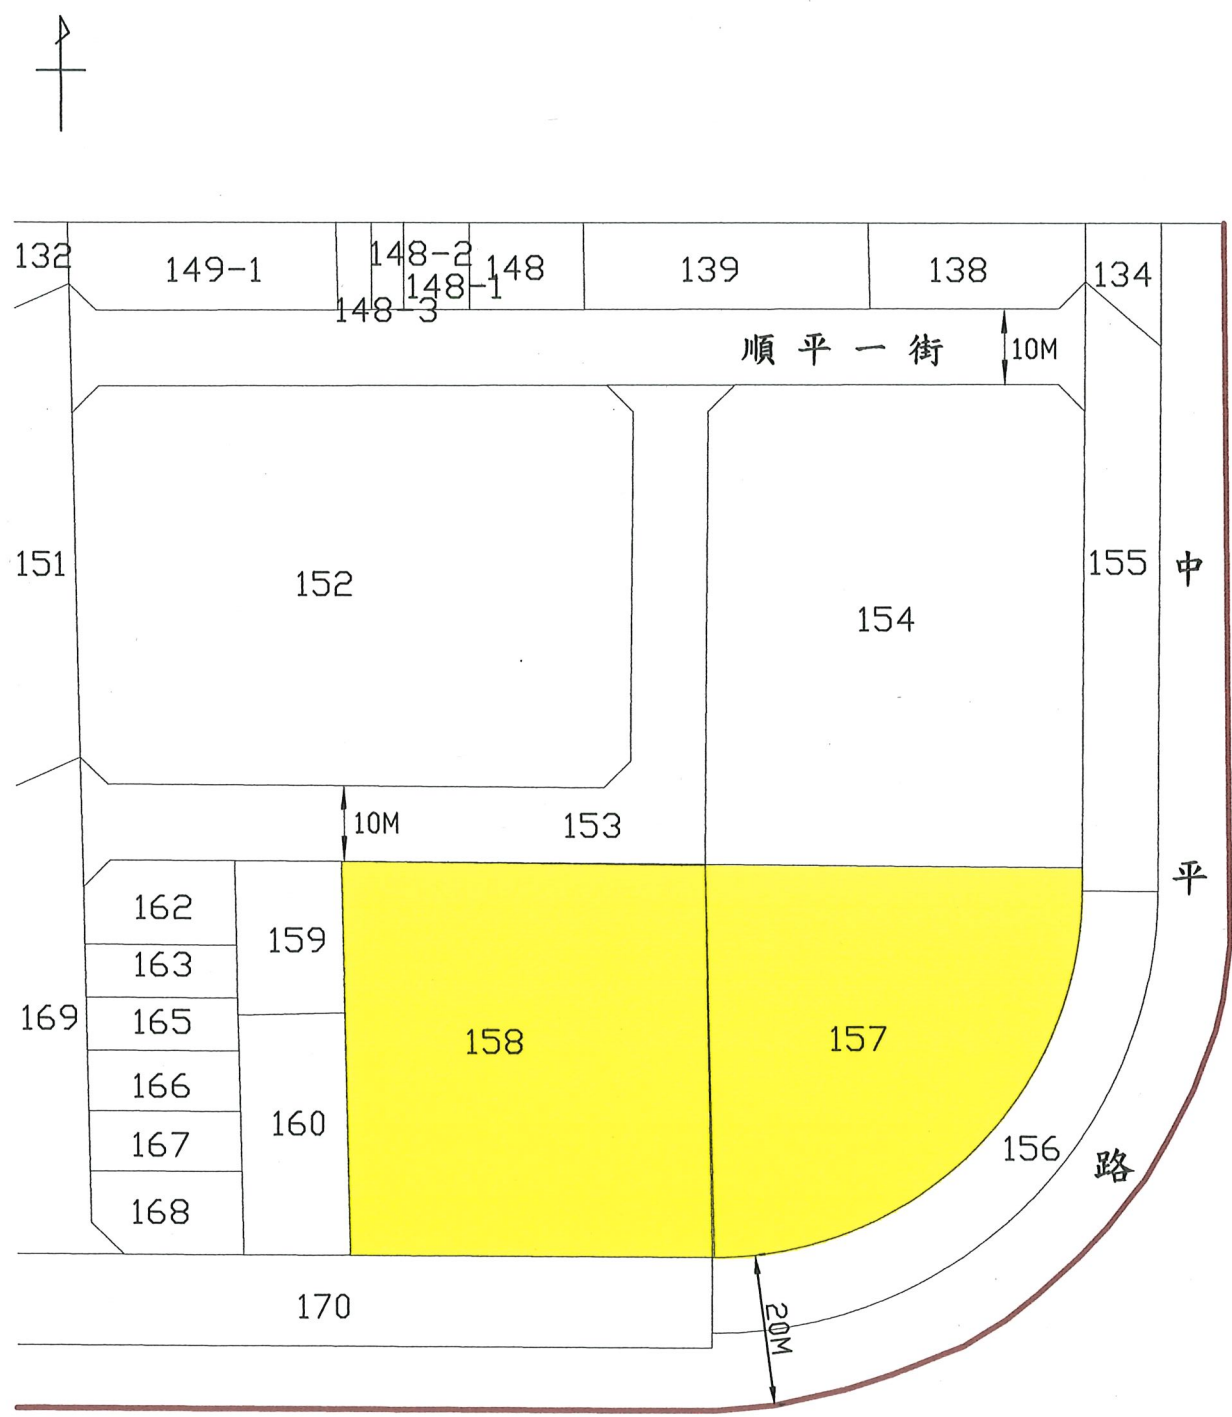

臺中市西屯區鑫大鵬段

114-137(住1-1) 157(2,042.67m<sup>2</sup>)  
 158(2,509.87m<sup>2</sup>)